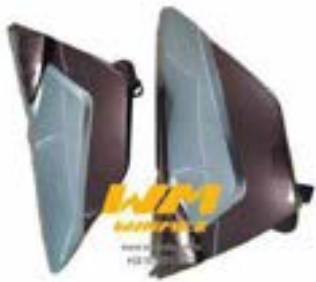

CUBIERTA LATERAL JGO. CAFÉ/GRAFITO FT125 CLASICA (2012-2016)
SKU: F13010684